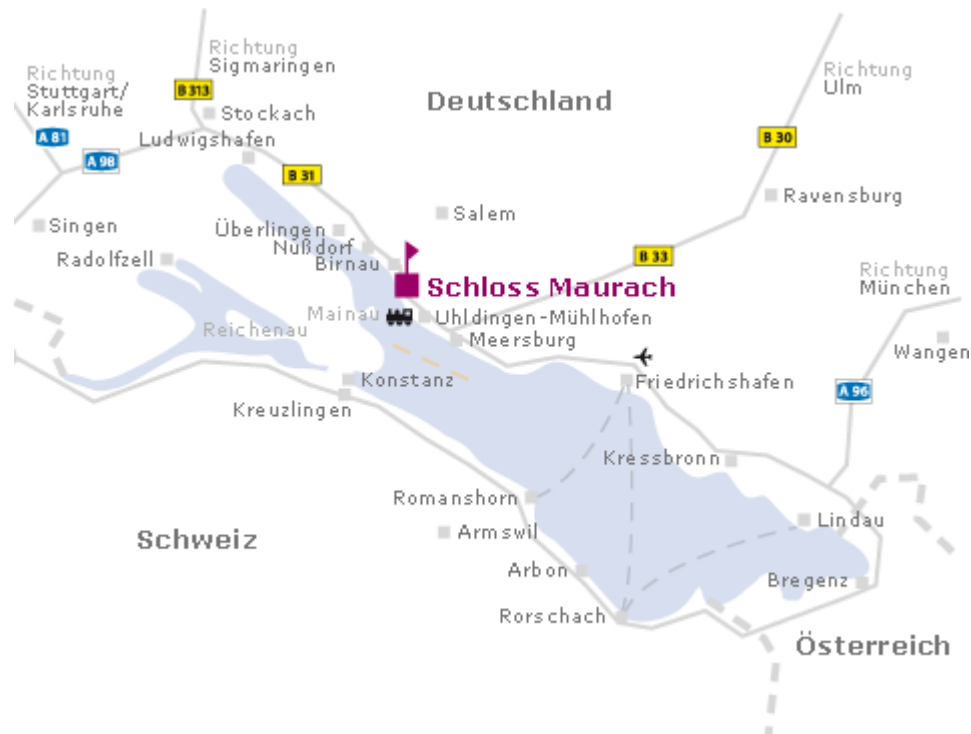

## Anfahrtsbeschreibung

Bodensee-Schloss Maurach  
 Tagungszentrum  
 88690 Uhdlingen-Mühlhofen  
 Tel.: 07556 719-0

### GPS-Daten

+47°44'39", +9°13'10"

### Anfahrt mit der Bahn

- \* Bis zum Bahnhof Uhdlingen-Mühlhofen, von dort sind es mit dem Taxi nur fünf Minuten bis zum Schloss Maurach.

### Anfahrt vom Flughafen Friedrichshafen

- \* Vom Flugplatz Friedrichshafen mit dem Taxi direkt nach Schloss Maurach (ca. 30 km) oder zum Bahnhof Friedrichshafen; von dort sind es mit der Bahn etwa 30 Minuten bis zum Bahnhof Uhdlingen-Mühlhofen und weitere fünf Taximinuten bis zum Schloss Maurach.